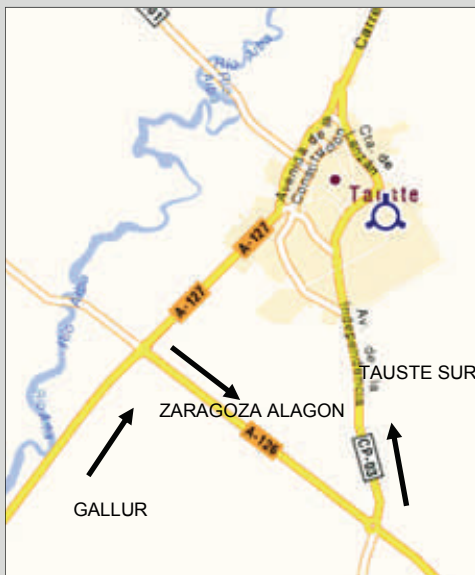

EL PATIAZ DE LA REINA RANA

Tfno 976 855307 C/ Cadiz 5 TAUSTE

AP 68 VINIENDO DE LOGROÑO

REMOLINOS

	Desde la AP-68 tomar la salir 19 GALLUR BORJA
	Seguir por N-122 tomar A127 GALLUR TAUSTE
	En la rotonda tomar A 126 derecha dirección ZARAGOZA ALAGON
	En la rotonda tomar CP-03 TAUSTE SUR
	Tomar Avenida de la Independencia
	Girar a la derecha Avenida Obispo José Maria Conget (en casi todos los mapas aparece como Avenida de Primo de Rivera)
	Dejamos las escuelas a la derecha
	Pasar el Restaurante El Torreón
	Desde El Torreón estamos dos calles mas arriba a la Izquierda