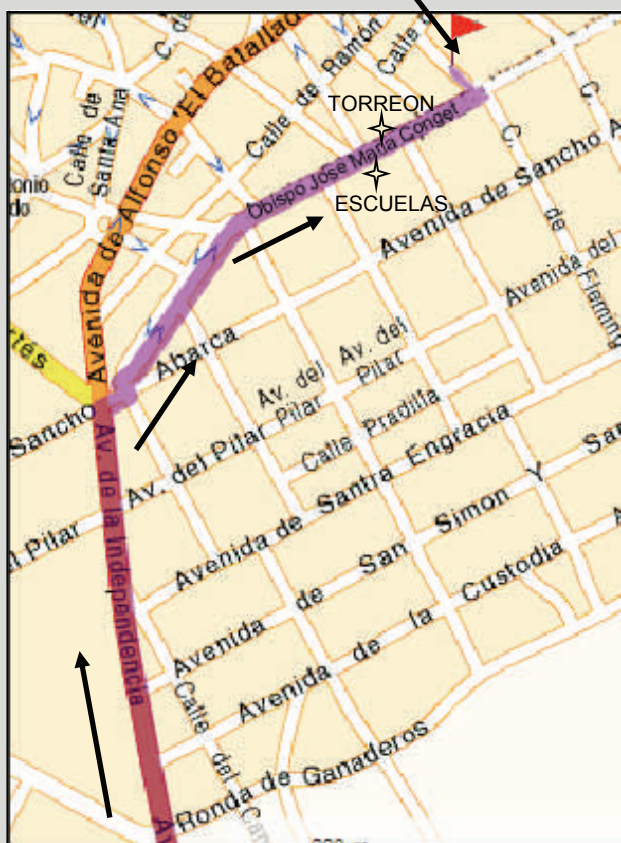

EL PATIAZ DE LA REINA RANA

Tfno 976 855307 C/ Cadiz 5 TAUSTE

AP 68 VINIENDO DE LOGROÑO

REMOLINOS

	Desde la AP-68 tomar la salir 19 GALLUR BORJA
	Seguir por N-122 tomar A127 GALLUR TAUSTE
	En la rotonda tomar A 126 derecha dirección ZARAGOZA ALAGON
	En la rotonda tomar CP-03 TAUSTE SUR
	Tomar Avenida de la Independencia
	Girar a la derecha Avenida Obispo José Maria Conget (en casi todos los mapas aparece como Avenida de Primo de Rivera)
	Dejamos las escuelas a la derecha
	Pasar el Restaurante El Torreón
	Desde El Torreón estamos dos calles mas arriba a la Izquierda